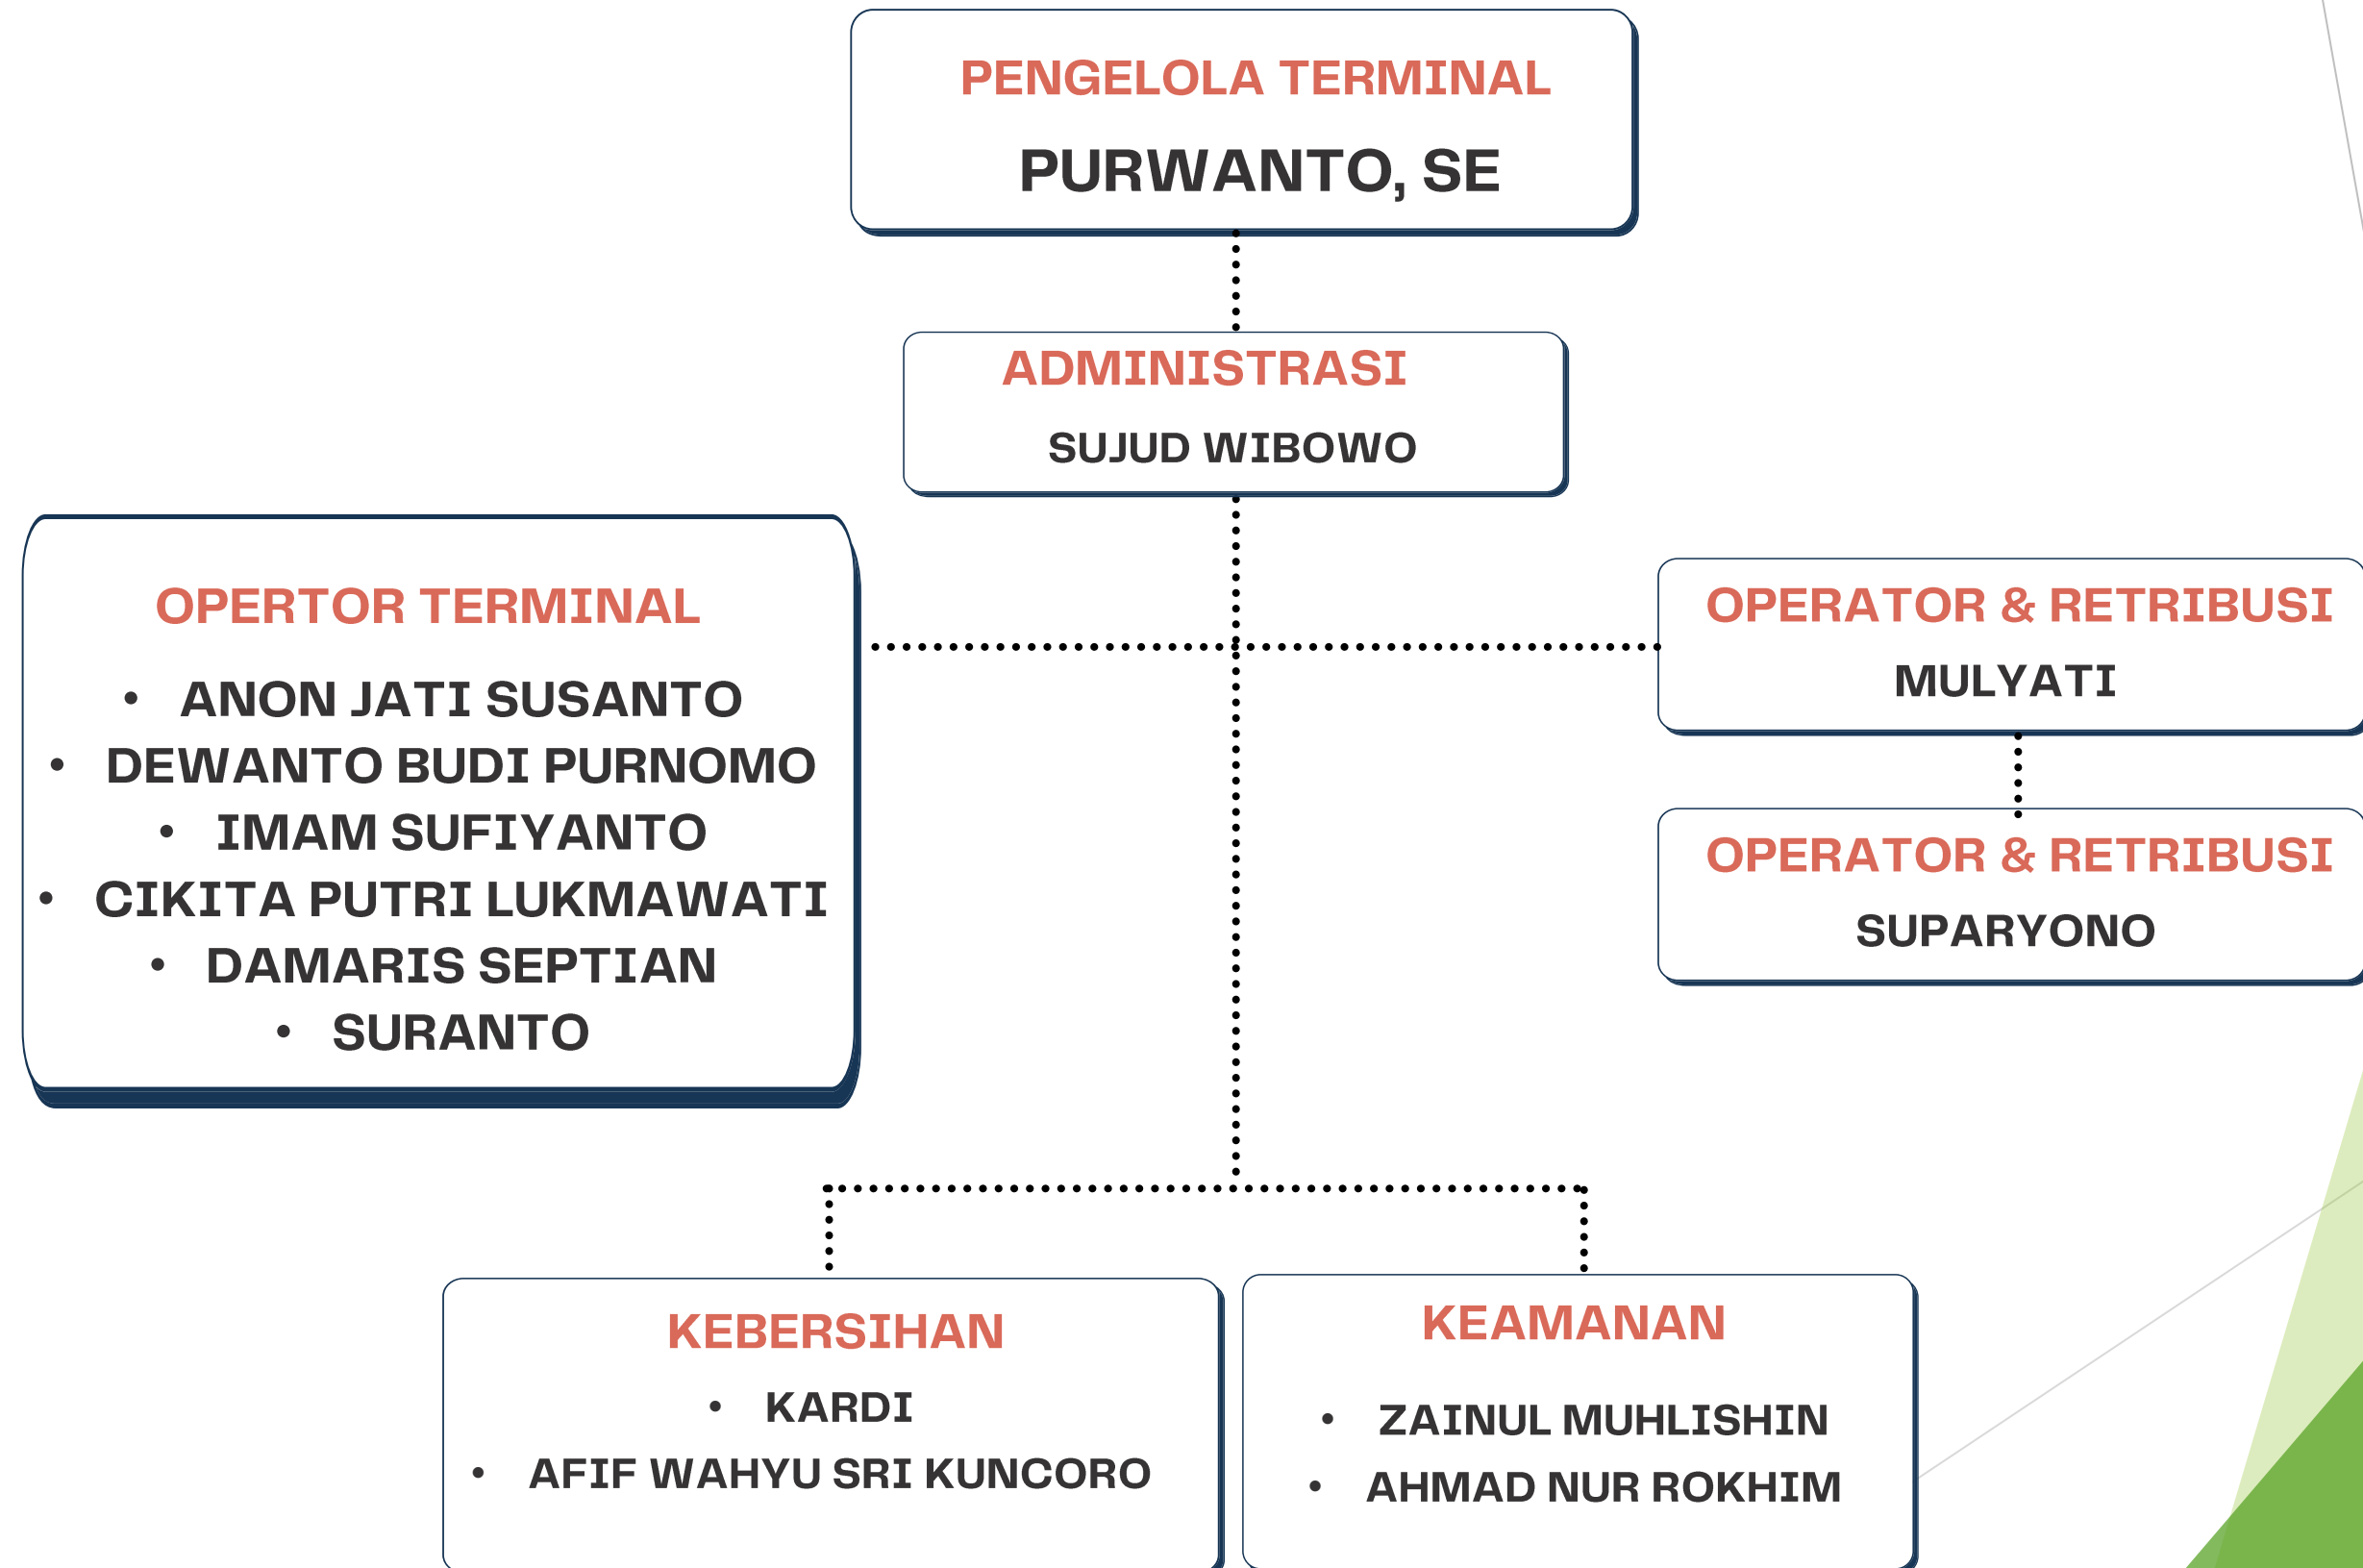

DINAS PERHUBUNGAN
PROVINSI JAWA TENGAH

PROFILE Terminal Tipe B SUKOHARJO

Kabupaten Sukoharjo

TERMINAL SUKOHARJO

LOKASI

Jl. Slamet Riyadi, Johorbarumakmur,
Joho, Kec. Sukoharjo, Kabupaten
Sukoharjo, Jawa Tengah

LUAS

Terminal Sukoharjo memiliki
luas lahan seluas 1.927 m2

STATUS ASET

Terminal Sukoharjo merupakan Aset
milik Pemerintah Provonsi Jawa Tengah

AKSES TERMINAL SUKOHARJO DENGAN TRANSPORTASI LAIN

**Terminal
Tipe A
WONOGIRI**

23.700 m

**Stasiun
PURWOSARI**

18.400 m

**Bandara Adi
Sumarmo
Boyolali**

31.600 m

**Pelabuhan
Tanjung Mas**

120.000 m

STRUKTUR ORGANISASI PETUGAS TERMINAL