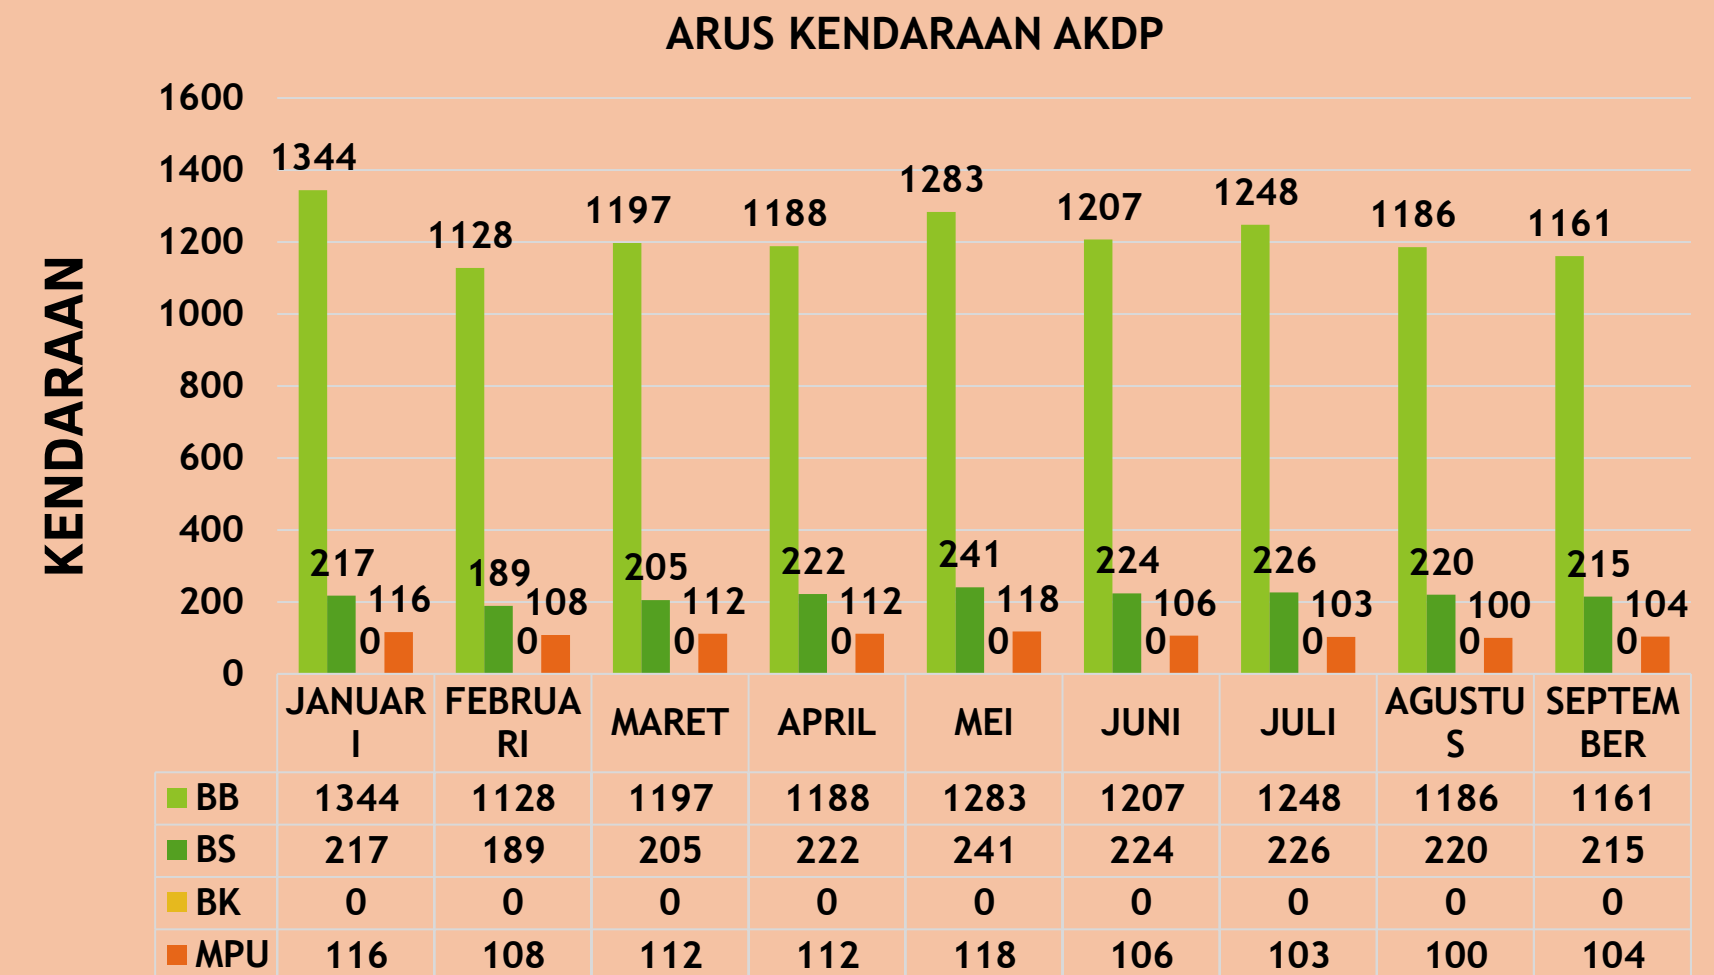

ARUS AKDP TERMINAL SUKOHARJO S.D TRIWULAN III 2024