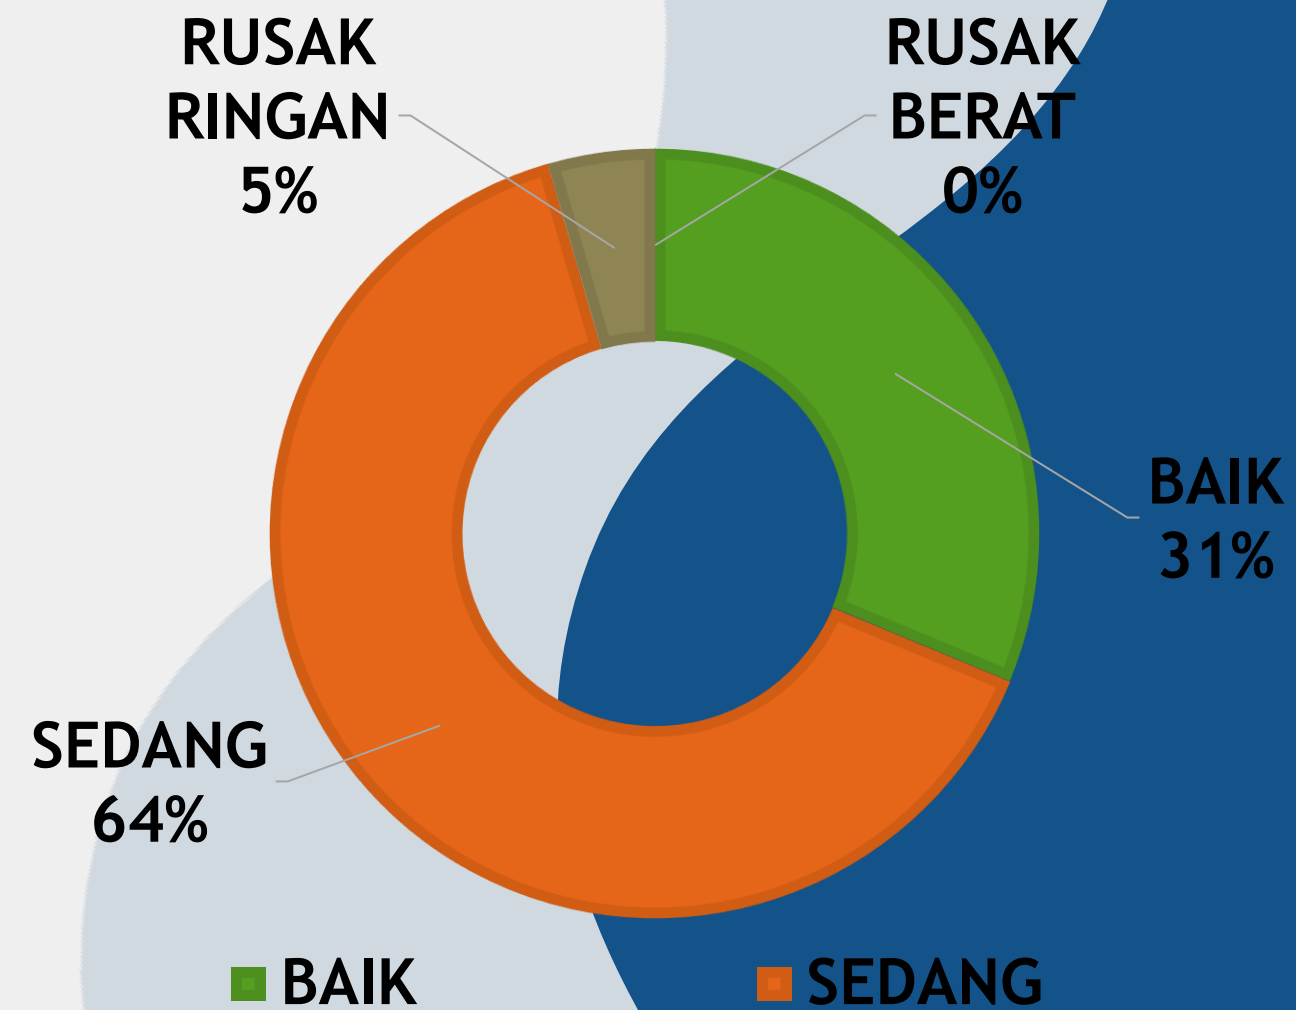

BUS AKDP

TRAYEK	JUMLAH PO
SOLO - JATIPURO	1
SOLO - PURWANTORO	1
SOLO - BATU	2
SOLO - PRACIMANTORO	4
JUMLAH	6

TAHUN 2023

Retribusi Kendaraan Terminal Sukoharjo

SPM TERMINAL

SUHOHARJO

Sesuai PM 40 2015 (39 Parameter)

KONDISI FASILITAS TERMINAL
SUKOHARJO TAHUN 2023

FASILITAS TERMINAL

JALUR KEBERANGKATAN

JALUR KEDATANGAN

RUANG TUNGGU PENUMPANG

TEMPAT PARKIR KENDARAAN

RUANG PEMBELIAN TIKET

RUANG PENJUALAN TIKET