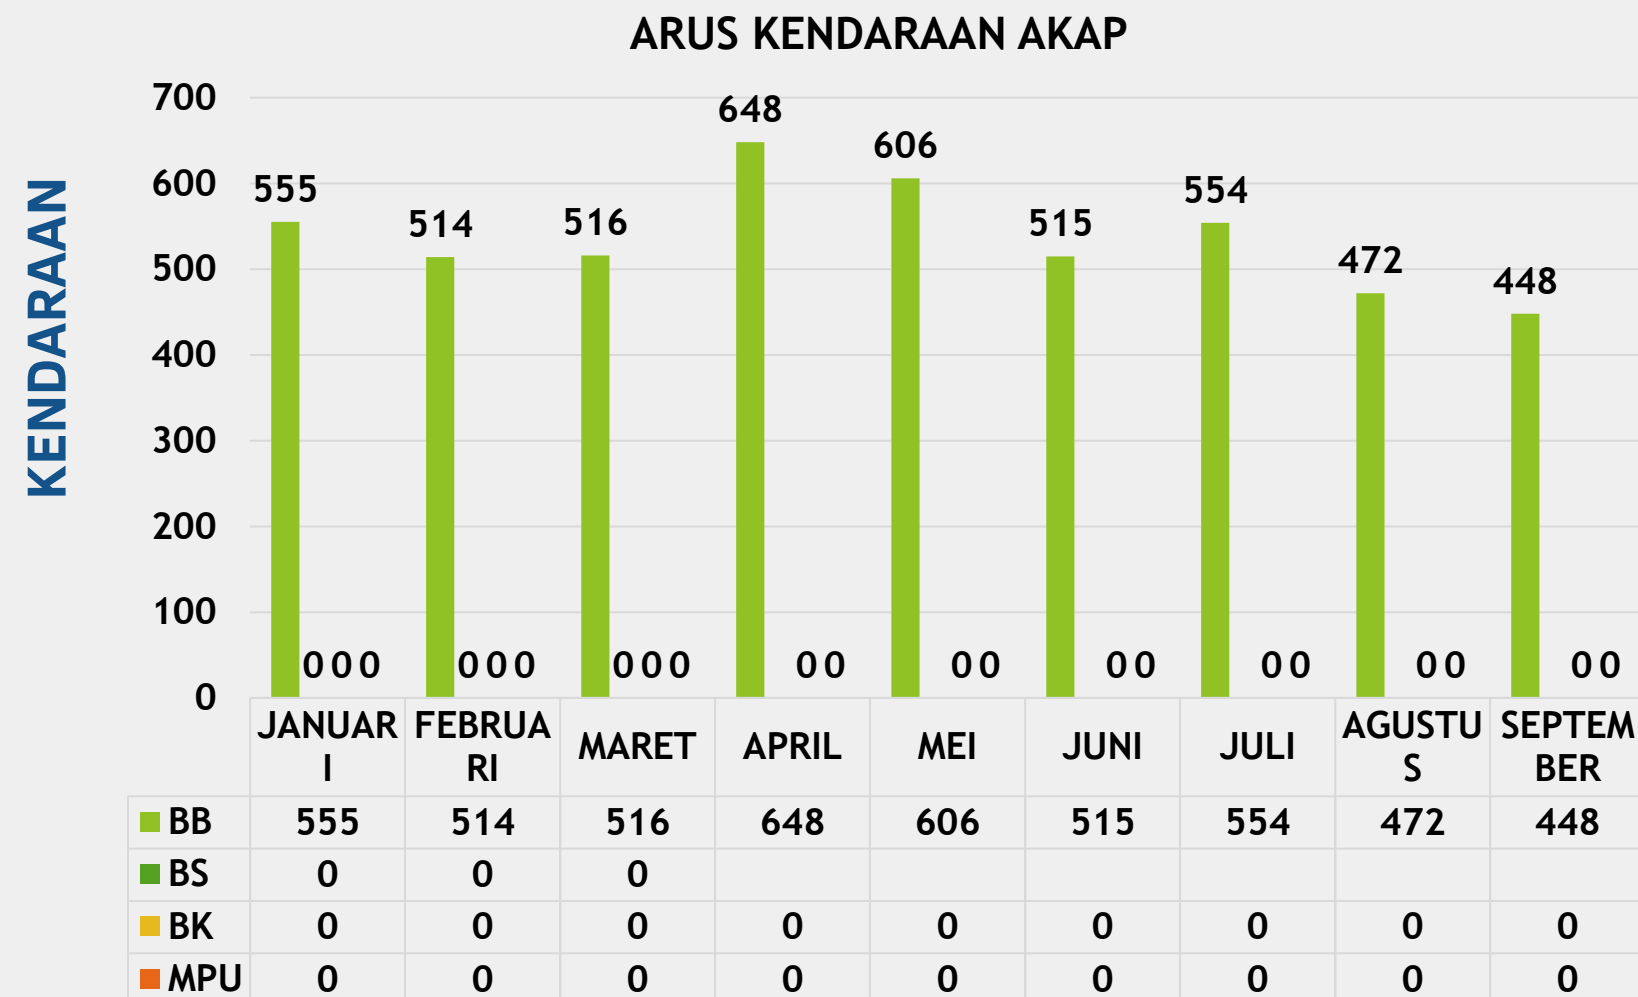

ARUS KENDARAAN MASUK TERMINAL SUKOHARJO

ARUS AKAP TERMINAL SUKOHARJO S.D TRIWULAN III 2024