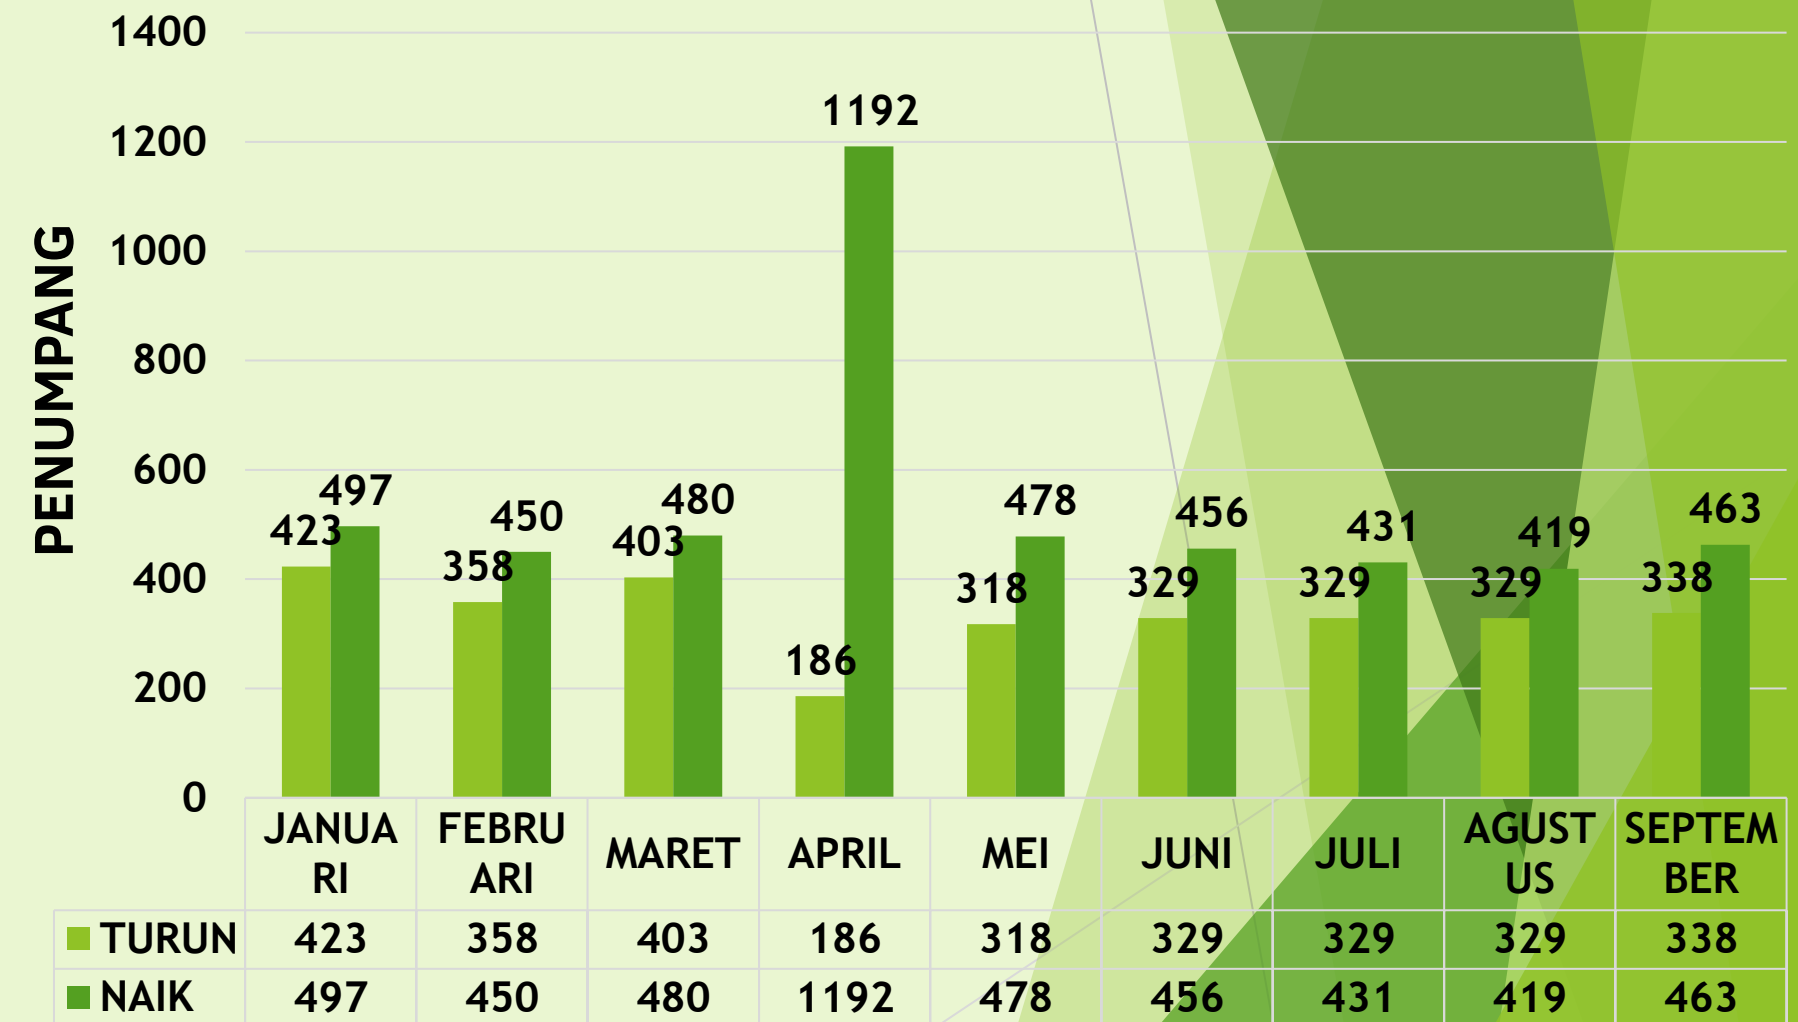

23.700 m

**Stasiun
PURWOSARI**

18.400 m

**Bandara Adi
Sumarmo
Boyolali**

31.600 m

**Pelabuhan
Tanjung Mas**

120.000 m

STRUKTUR ORGANISASI PETUGAS TERMINAL

NAIK TURUN PENUMPANG AKAP DI TERMINAL SUKOHARJO S.D TRIWULAN III 2024

NAIK TURUN PENUMPANG AKAP

NAIK TURUN PENUMPANG AKDP DI TERMINAL SUKOHARJO S.D TRIWULAN III 2024

NAIK TURUN PENUMPANG AKDP

ARUS KENDARAAN MASUK TERMINAL SUKOHARJO