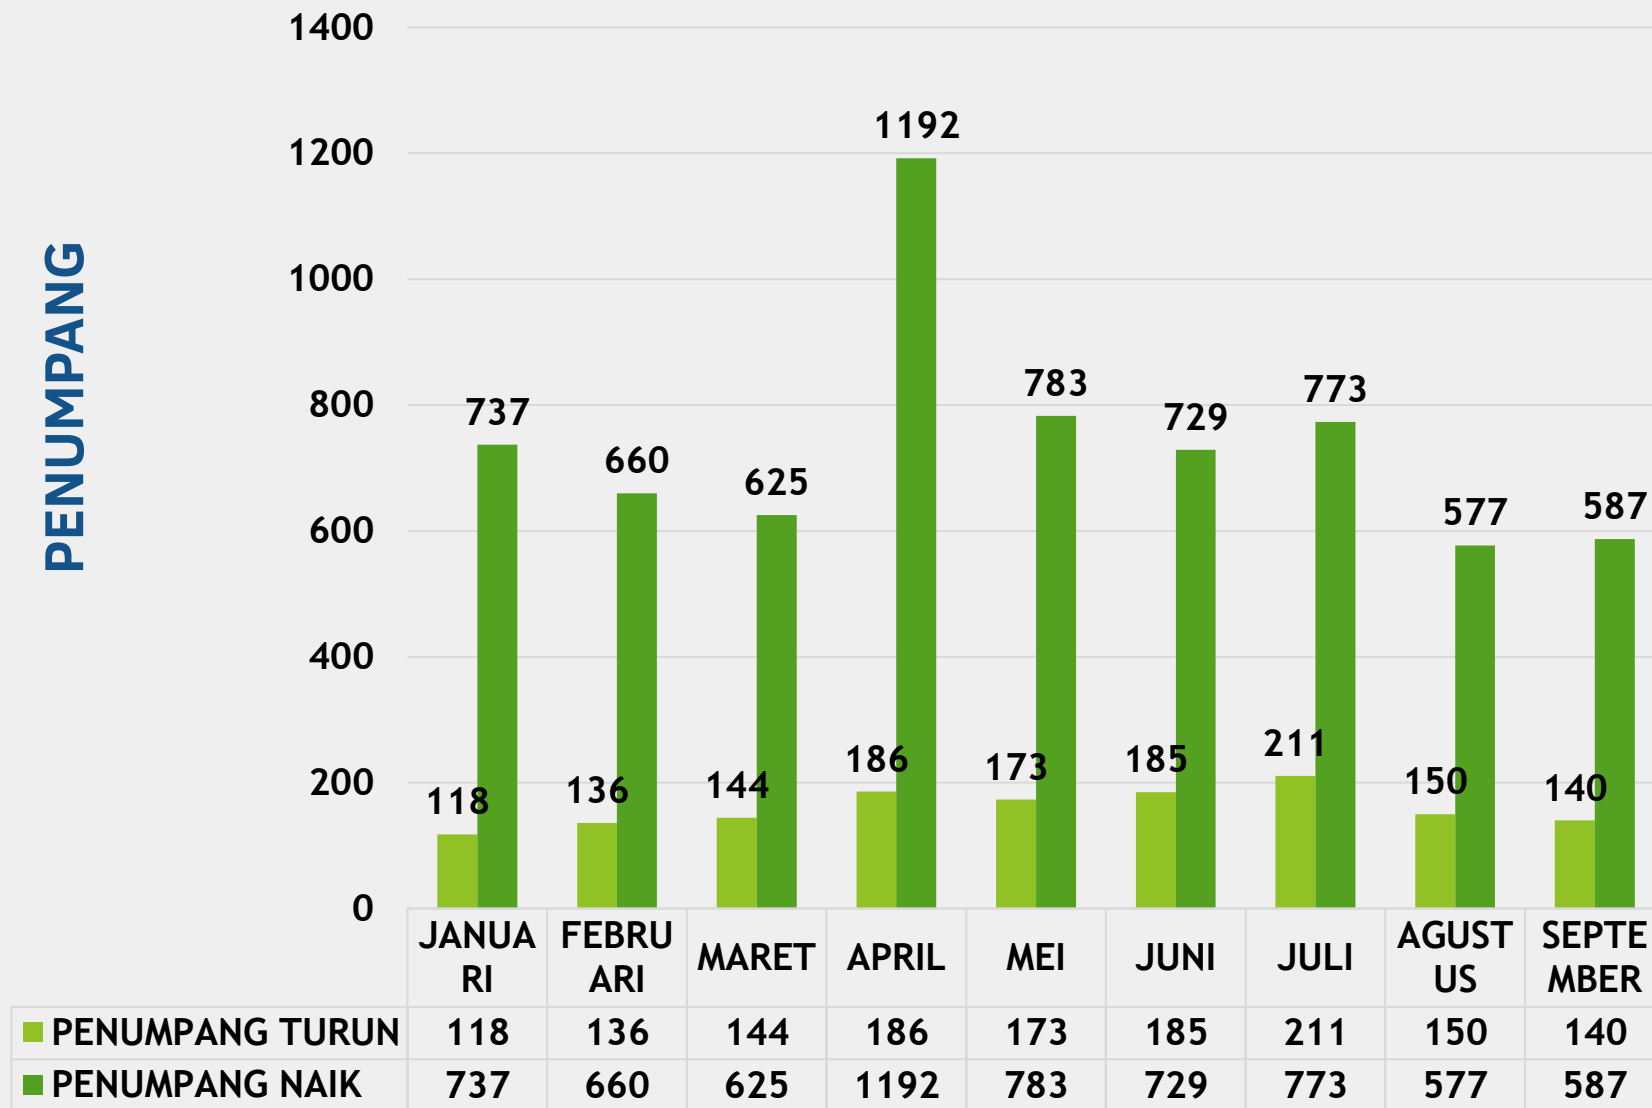

23.700 m

**Stasiun
PURWOSARI**

18.400 m

**Bandara Adi
Sumarmo
Boyolali**

31.600 m

**Pelabuhan
Tanjung Mas**

120.000 m

STRUKTUR ORGANISASI PETUGAS TERMINAL

NAIK TURUN PENUMPANG AKAP DI TERMINAL SUKOHARJO S.D TRIWULAN III 2024

NAIK TURUN PENUMPANG AKAP

NAIK TURUN PENUMPANG AKDP DI TERMINAL SUKOHARJO S.D TRIWULAN III 2024

NAIK TURUN PENUMPANG AKDP

ARUS KENDARAAN MASUK TERMINAL SUKOHARJO